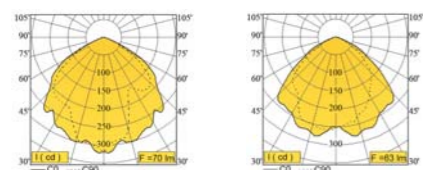

1 Lampe

2 x Lampe