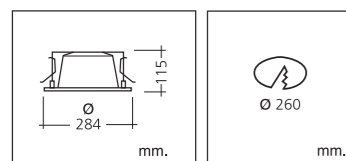

AURA

LDL9001001

Spezifikation:

- Rahmen Aludruckguss
- Pulverbeschichtet
- Körper Stahl galvanisiert
- Reflektor %99,8 pur Aluminium Hochglanz
- steckerfertig für Betriebsgerät
- Farbe: schwarz (04), weiß (03), grau (02), RAL9006 (00)

Specifikation:

- die-cast aluminium frame
- powdercoated
- galvanized steel body
- reflector %99,8 pure aluminium polished
- plug-in power supply unit
- colour: black, white, grey

1 Lampe

2 x Lampe

VG-Einheit steckerfertig für LDL9001001 Power supply unit to LDL9001001