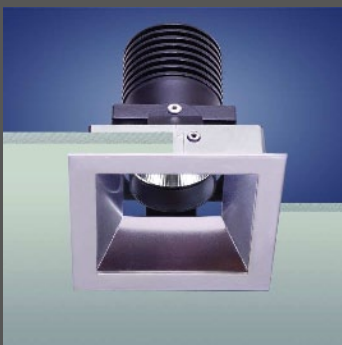

# BRIGHT LED

## Spezifikation:

- Elektrostatich pulverbeschichtet
- Schwenkbarer Aluminium-Innenrahmen
- Reflektionsgrad 30°, 45°
- Exkl. KIT
- Farbe: weiß (03), RAL9006 (00), schwarz (04), Chrom

## Specification:

- Electrostatic powder coated
- Adjustable aluminium profil inner frame
- 30°, 45° reflector angle
- Excl. KIT
- Colour: white (03), RAL9006 (00), black (04), Chrome

Art. Nr. Leuchte	Art. Nr. KIT	Watt	Konverter
LAN2428001	LKT2101027	10W	250mA

**Option Farbtemperatur:**  
 2700K - 3000K - 4000K

**Option Reflektor:**  
 30° - 45°