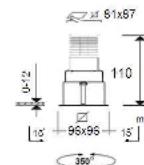

Bei Bestellungen beachten Sie bitte:
Artikelnummer mit Farbtemperatur sowie Reflektionsgrad & passenden LED KIT anzugeben.

Option Farbtemperatur:
2700K - 3000K - 4000K

Option Reflektor:
30° - 45°