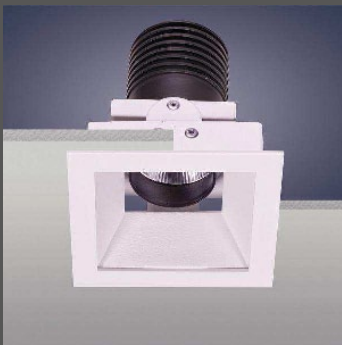

# BRIGHT LED

## Spezifikation:

- Elektrostatich pulverbeschichtet
- Schwenkbarer Aluminium-Innenrahmen
- Reflektionsgrad 30°, 45°
- Exkl. KIT
- Farbe: weiß (03), RAL9006 (00), schwarz (04), Chrom

## Specification:

- Electrostatic powder coated
- Adjustable aluminium profil inner frame
- 30°, 45° reflector angle
- Excl. KIT
- Colour: white (03), RAL9006 (00), black (04), Chrome

Art. Nr. Leuchte	Art. Nr. KIT	Watt	Konverter
LAN2428001	LKT2101027	10W	250mA

**Option Farbtemperatur:**  
 2700K - 3000K - 4000K

**Option Reflektor:**  
 30° - 45°