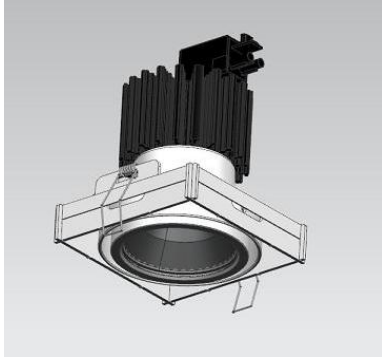

## Özellikler:

- Elektrostatik toz boyalı
- Metal dış çerçeve
- Alüminyum profil soğutucu
- Dikey eksende 30° ve yatay eksen 350° yönlendirilebilir
- Şeffaf veya buzlu pleksiglas
- 18° - 30° - 48° ışık açısı seçeneği
- Vakum-metalize reflektör

## Specifications:

- Electrostatic powder coated
- Metal outer frame
- Extruded aluminium heat sink
- Adjustability allows 30° rotation for the vertical axis and 350° tilting for the horizontal axis
- Transparent or frosted plexiglass
- 18° - 30° - 48° beam angle options
- Vacuum-metalized reflector