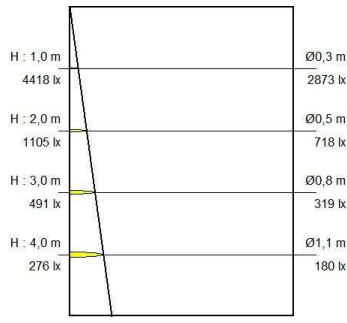

18° 12W (3000K)