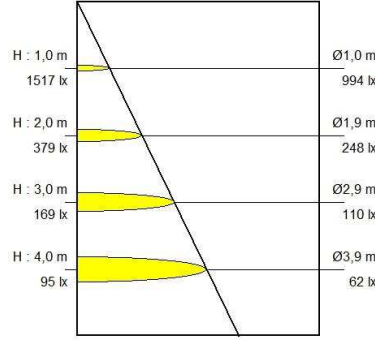

48° 12W (3000K)