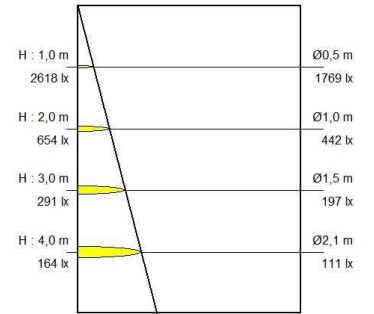

30° 12W (3000K)