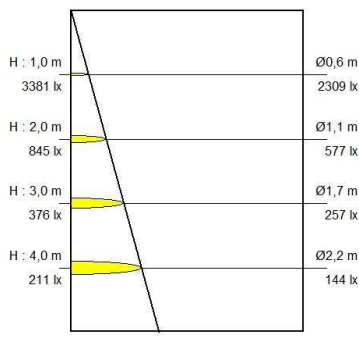

30° 18W (3000K)