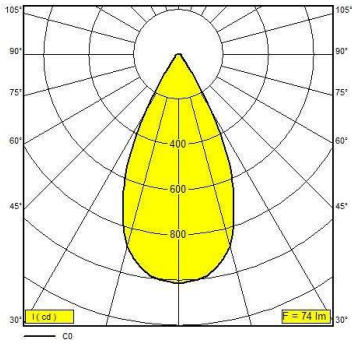

48° 12W (3000K)