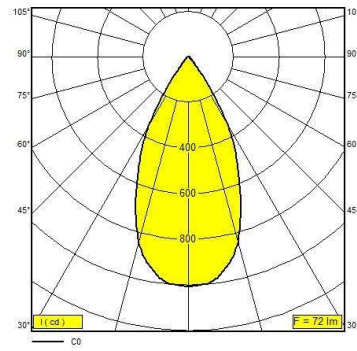

* Minimum LED ömrü 50.000 Saat / Minimum LED life time 50.000 Hours

18° 12W (3000K)

30° 12W (3000K)

48° 12W (3000K)

18° 18W (3000K)

30° 18W (3000K)

48° 18W (3000K)

Buzlu Pleksi / Frosted plexi

18° 12W (3000K)

30° 12W (3000K)

48° 12W (3000K)

18° 18W (3000K)

30° 18W (3000K)

48° 18W (3000K)
