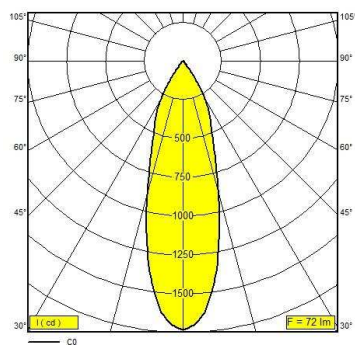

30° 18W (3000K)