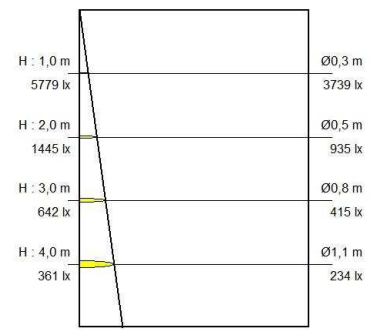

18° 18W (3000K)