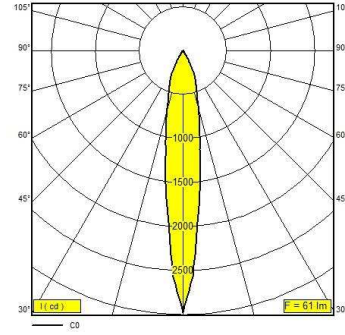

18° 18W (3000K)