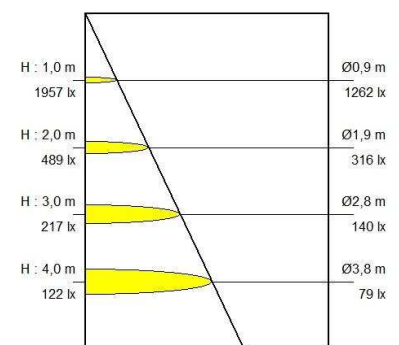

48° 18W (3000K)