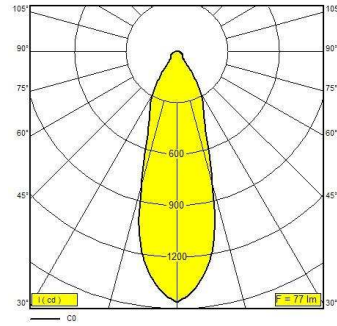

30° (3000K)