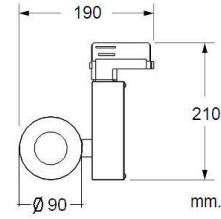

Lamba/Lamp

LED

Renk Seçenekleri / Color Options

2700K – 3000K

Led Bilgileri/LED Information

Işık rengi Color temperature (K)	Sürücü akımı Driver current (mA)	Led verimi Led efficacy 85° C (lm/W)	Toplam çalışma gerilimi Total operating voltage (V)	Toplam Tüketilen güç Consumed power (W)	Min. renksel geri verim Min.color rendering (%)	Toplam Lumen Değeri Total Led output (lm) 85° C
2700K	250	73	39,7	9,9	80	725
3000K	250	84,6	39,7	9,9	80	840

* Minimum LED ömrü 50.000 Saat / Minimum LED life time 50.000 Hours

* Tabloda verilen led bilgileri ürünün toplam değerlerdir. / Given Led informations in the table are total values.

Balast/Ballast

L KT2101027: 250mA

! Uyarı/Warning

LED lambalı aygıtlar uygun Led Driver ile kullanılır. Lütfen tercih ettiğiniz kit kodunu aygıt kodu ile birlikte belirtiniz. Bu ürün maksimum 250mA sabit akım kaynağı(LED Driver) ile kullanılmalıdır. Kullanılan sabit akım kaynağı(LED Driver) kalite sertifikalarından (VDE, KEMA, ENEC) bir yada birkaçına sahip olması koşulu ile aydınlatma armatürü garanti kapsamında değerlendirilir.

Luminaires with LED lamp are used with suitable Led Driver Please inform preferred Kit code with the luminaire code. This product must be used with maximum 250mA fixed current source (LED Driver). Lighting fixture will be under warranty provided that used fixed current source (LED Driver) must have at least one or more quality certificate (VDE, KEMA, ENEC).