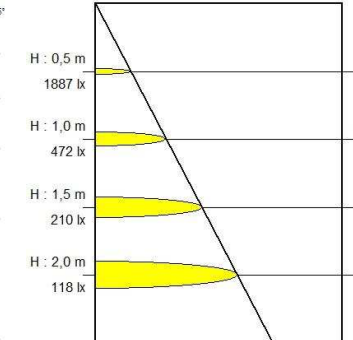

L SP1422001

Lamba/Lamp

LED

Renk Seçenekleri / Color Options

2700K – 3000K

Led Bilgileri/LED Information

| Işık rengi Color temperature (K) | Sürücü akımı Driver current (mA) | Led verimi Led efficacy 85° C (lm/W) | Toplam çalışma gerilimi Total operating voltage (V) | Toplam Tüketilen güç Consumed power (W) | Min. renksel geri verim Min.color rendering (%) | Toplam Lumen Değeri Total Led output (lm) 85° C |
|--|--|--|---|---|---|---|
| 2700K | 250 | 73 | 39,7 | 9,9 | 80 | 725 |
| 3000K | 250 | 84,6 | 39,7 | 9,9 | 80 | 840 |

Şeffaf Cam / Transparent Glass

30° (2700K)

30° (3000K)

45° (2700K)

45° (3000K)

Buzlu Cam / Frosted Glass

30° (2700K)

30° (3000K)