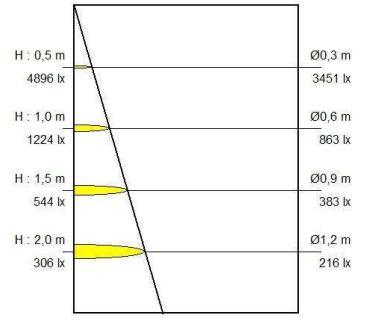

30° (3000K)