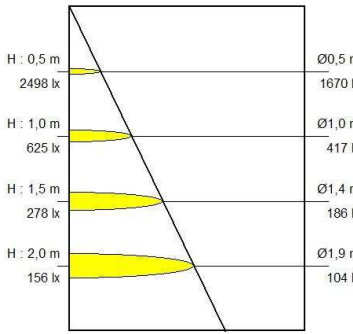

45° (2700K)