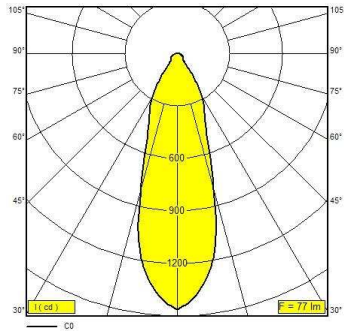

Şeffaf Cam / Transparent Glass

30° (2700K)