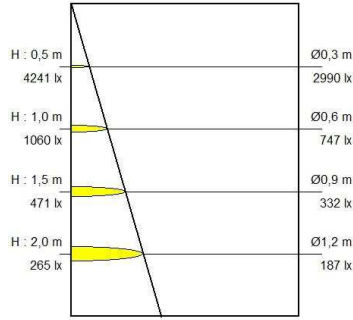

Şeffaf Cam / Transparent Glass

30° (2700K)