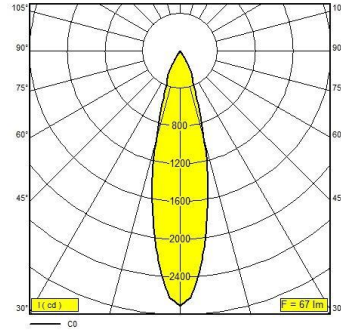

15° 30W (3000K)

H : 1,0 m	7215 lx	Ø0,4 m	5054 lx
H : 2,0 m	1804 lx	Ø0,9 m	1264 lx
H : 3,0 m	802 lx	Ø1,3 m	562 lx
H : 4,0 m	451 lx	Ø1,7 m	316 lx

30° 20W (3000K)

H : 1,0 m	9472 lx	Ø0,5 m	6397 lx
H : 2,0 m	2368 lx	Ø0,9 m	1599 lx
H : 3,0 m	1052 lx	Ø1,4 m	711 lx
H : 4,0 m	592 lx	Ø1,8 m	400 lx

30° 30W (3000K)

H : 1,0 m	3485 lx	Ø0,7 m	2356 lx
H : 2,0 m	866 lx	Ø1,5 m	589 lx
H : 3,0 m	385 lx	Ø2,2 m	262 lx
H : 4,0 m	217 lx	Ø3,0 m	147 lx

45° 20W (3000K)

H : 1,0 m	4582 lx	Ø0,7 m	3095 lx
H : 2,0 m	1146 lx	Ø1,5 m	774 lx
H : 3,0 m	509 lx	Ø2,2 m	344 lx
H : 4,0 m	286 lx	Ø3,0 m	193 lx

45° 30W (3000K)

H : 1,0 m	Ø0,2 m	21520 lx	14533 lx
H : 2,0 m	Ø0,4 m	5380 lx	3633 lx
H : 3,0 m	Ø0,7 m	2391 lx	1615 lx
H : 4,0 m	Ø0,9 m	1345 lx	908 lx

15° 20W (4000K)

H : 1,0 m	Ø0,2 m	28555 lx	19226 lx
H : 2,0 m	Ø0,4 m	7139 lx	4806 lx
H : 3,0 m	Ø0,7 m	3173 lx	2136 lx
H : 4,0 m	Ø0,9 m	1785 lx	1202 lx

15° 30W (4000K)

H : 1,0 m	Ø0,4 m	7429 lx	5204 lx
H : 2,0 m	Ø0,9 m	1857 lx	1301 lx
H : 3,0 m	Ø1,3 m	825 lx	578 lx
H : 4,0 m	Ø1,7 m	464 lx	325 lx

30° 20W (4000K)

H : 1,0 m	Ø0,5 m	9743 lx	6580 lx
H : 2,0 m	Ø0,9 m	2436 lx	1645 lx
H : 3,0 m	Ø1,4 m	1083 lx	731 lx
H : 4,0 m	Ø1,8 m	609 lx	411 lx