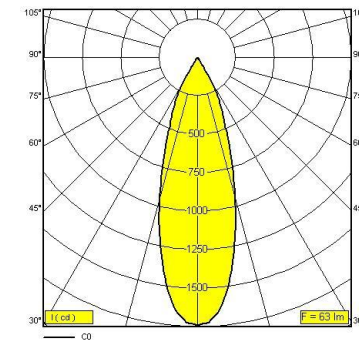

45° 50W (3000K)