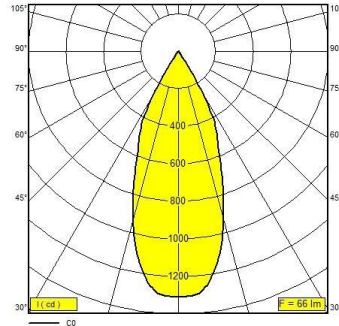

30° 30W (3000K)

H : 1,0 m	3485 lx	Ø0,7 m	2356 lx
H : 2,0 m	866 lx	Ø1,5 m	589 lx
H : 3,0 m	385 lx	Ø2,2 m	262 lx
H : 4,0 m	217 lx	Ø3,0 m	147 lx

45° 20W (3000K)

H : 1,0 m	4582 lx	Ø0,7 m	3095 lx
H : 2,0 m	1146 lx	Ø1,5 m	774 lx
H : 3,0 m	509 lx	Ø2,2 m	344 lx
H : 4,0 m	286 lx	Ø3,0 m	193 lx

45° 30W (3000K)

H : 1,0 m	Ø0,2 m	21520 lx	14533 lx
H : 2,0 m	Ø0,4 m	5380 lx	3633 lx
H : 3,0 m	Ø0,7 m	2391 lx	1615 lx
H : 4,0 m	Ø0,9 m	1345 lx	908 lx

15° 20W (4000K)

H : 1,0 m	Ø0,2 m	28555 lx	19226 lx
H : 2,0 m	Ø0,4 m	7139 lx	4806 lx
H : 3,0 m	Ø0,7 m	3173 lx	2136 lx
H : 4,0 m	Ø0,9 m	1785 lx	1202 lx

15° 30W (4000K)

H : 1,0 m	Ø0,4 m	7429 lx	5204 lx
H : 2,0 m	Ø0,9 m	1857 lx	1301 lx
H : 3,0 m	Ø1,3 m	825 lx	578 lx
H : 4,0 m	Ø1,7 m	464 lx	325 lx

30° 20W (4000K)

H : 1,0 m	Ø0,5 m	9743 lx	6580 lx
H : 2,0 m	Ø0,9 m	2436 lx	1645 lx
H : 3,0 m	Ø1,4 m	1083 lx	731 lx
H : 4,0 m	Ø1,8 m	609 lx	411 lx

30° 30W (4000K)

H : 1,0 m	Ø0,7 m	3567 lx	2426 lx
H : 2,0 m	Ø1,5 m	892 lx	606 lx
H : 3,0 m	Ø2,2 m	396 lx	270 lx
H : 4,0 m	Ø3,0 m	223 lx	152 lx

45° 20W (4000K)

H : 1,0 m	Ø0,7 m	4713 lx	3183 lx
H : 2,0 m	Ø1,5 m	1178 lx	796 lx
H : 3,0 m	Ø2,2 m	524 lx	354 lx
H : 4,0 m	Ø3,0 m	295 lx	199 lx