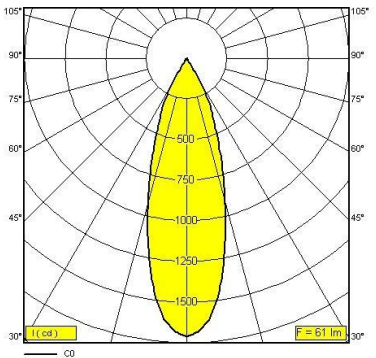

45° 40W (3000K)