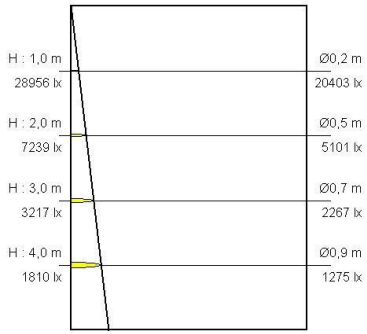

15° 40W (3000K)