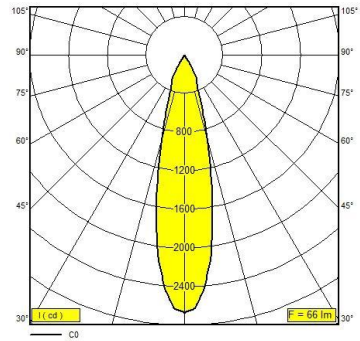

H : 1,0 m	7215 lx	Ø0,4 m	5054 lx
H : 2,0 m	1804 lx	Ø0,9 m	1264 lx
H : 3,0 m	802 lx	Ø1,3 m	562 lx
H : 4,0 m	451 lx	Ø1,7 m	316 lx

30° 20W (3000K)