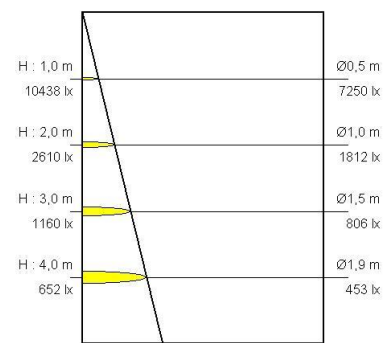

45° 40W (3000K)