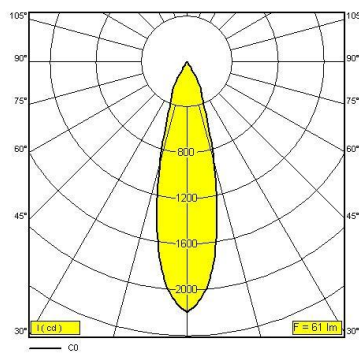

30° 50W (3000K)