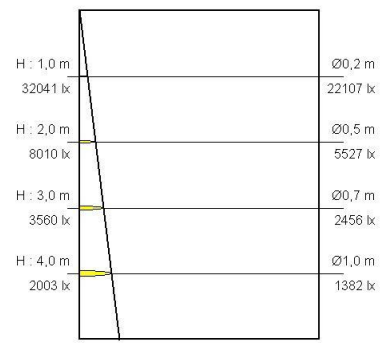

15° 50W (3000K)