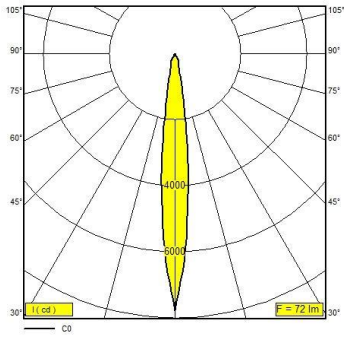

H : 1,0 m	20901 lx	Ø0,2 m	14115 lx
H : 2,0 m	5225 lx	Ø0,4 m	3529 lx
H : 3,0 m	2322 lx	Ø0,7 m	1568 lx
H : 4,0 m	1306 lx	Ø0,9 m	882 lx

15° 20W (3000K)

H : 1,0 m	27762 lx	Ø0,2 m	18692 lx
H : 2,0 m	6940 lx	Ø0,4 m	4673 lx
H : 3,0 m	3085 lx	Ø0,7 m	2077 lx
H : 4,0 m	1735 lx	Ø0,9 m	1168 lx