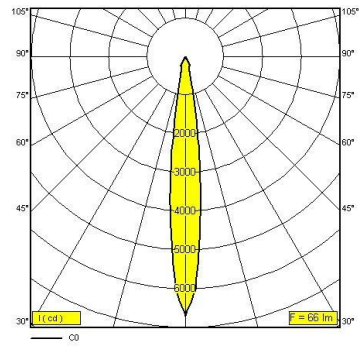

15° 50W (3000K)