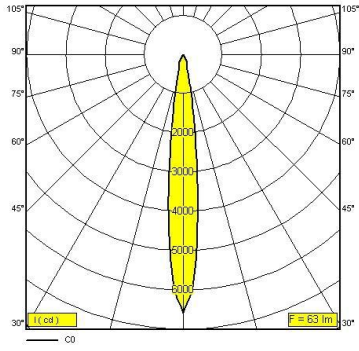

15° 40W (3000K)