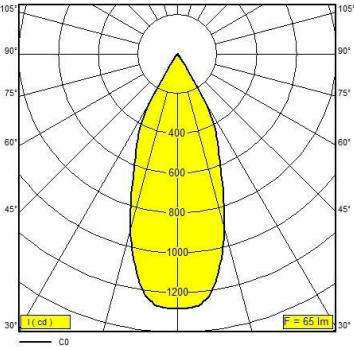

30° 30W (3000K)

H : 1,0 m	3485 lx	Ø0,7 m	2356 lx
H : 2,0 m	866 lx	Ø1,5 m	589 lx
H : 3,0 m	385 lx	Ø2,2 m	262 lx
H : 4,0 m	217 lx	Ø3,0 m	147 lx

45° 20W (3000K)

H : 1,0 m	4582 lx	Ø0,7 m	3095 lx
H : 2,0 m	1146 lx	Ø1,5 m	774 lx
H : 3,0 m	509 lx	Ø2,2 m	344 lx
H : 4,0 m	286 lx	Ø3,0 m	193 lx

45° 30W (3000K)

H : 1,0 m	Ø0,2 m	21520 lx	14533 lx
H : 2,0 m	Ø0,4 m	5380 lx	3633 lx
H : 3,0 m	Ø0,7 m	2391 lx	1615 lx
H : 4,0 m	Ø0,9 m	1345 lx	908 lx

15° 20W (4000K)

H : 1,0 m	Ø0,2 m	28555 lx	19226 lx
H : 2,0 m	Ø0,4 m	7139 lx	4806 lx
H : 3,0 m	Ø0,7 m	3173 lx	2136 lx
H : 4,0 m	Ø0,9 m	1785 lx	1202 lx

15° 30W (4000K)

H : 1,0 m	Ø0,4 m	7429 lx	5204 lx
H : 2,0 m	Ø0,9 m	1857 lx	1301 lx
H : 3,0 m	Ø1,3 m	825 lx	578 lx
H : 4,0 m	Ø1,7 m	464 lx	325 lx

30° 20W (4000K)

H : 1,0 m	Ø0,5 m	9743 lx	6580 lx
H : 2,0 m	Ø0,9 m	2436 lx	1645 lx
H : 3,0 m	Ø1,4 m	1083 lx	731 lx
H : 4,0 m	Ø1,8 m	609 lx	411 lx

30° 30W (4000K)

H : 1,0 m	Ø0,7 m	3567 lx	2426 lx
H : 2,0 m	Ø1,5 m	892 lx	606 lx
H : 3,0 m	Ø2,2 m	396 lx	270 lx
H : 4,0 m	Ø3,0 m	223 lx	152 lx

45° 20W (4000K)

H : 1,0 m	Ø0,7 m	4713 lx	3183 lx
H : 2,0 m	Ø1,5 m	1178 lx	796 lx
H : 3,0 m	Ø2,2 m	524 lx	354 lx
H : 4,0 m	Ø3,0 m	295 lx	199 lx