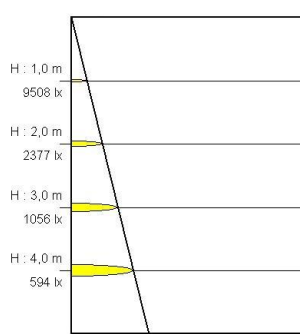

30° 50W (3000K)