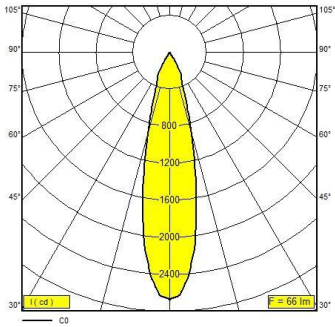

15° 30W (3000K)

H : 1,0 m	7215 lx	Ø0,4 m	5054 lx
H : 2,0 m	1804 lx	Ø0,9 m	1264 lx
H : 3,0 m	802 lx	Ø1,3 m	562 lx
H : 4,0 m	451 lx	Ø1,7 m	316 lx

30° 20W (3000K)

H : 1,0 m	9472 lx	Ø0,5 m	6397 lx
H : 2,0 m	2368 lx	Ø0,9 m	1599 lx
H : 3,0 m	1052 lx	Ø1,4 m	711 lx
H : 4,0 m	592 lx	Ø1,8 m	400 lx

30° 30W (3000K)

H : 1,0 m	3485 lx	Ø0,7 m	2356 lx
H : 2,0 m	866 lx	Ø1,5 m	589 lx
H : 3,0 m	385 lx	Ø2,2 m	262 lx
H : 4,0 m	217 lx	Ø3,0 m	147 lx

45° 20W (3000K)

H : 1,0 m	4582 lx	Ø0,7 m	3095 lx
H : 2,0 m	1146 lx	Ø1,5 m	774 lx
H : 3,0 m	509 lx	Ø2,2 m	344 lx
H : 4,0 m	286 lx	Ø3,0 m	193 lx

45° 30W (3000K)

H : 1,0 m	Ø0,2 m	21520 lx	14533 lx
H : 2,0 m	Ø0,4 m	5380 lx	3633 lx
H : 3,0 m	Ø0,7 m	2391 lx	1615 lx
H : 4,0 m	Ø0,9 m	1345 lx	908 lx

15° 20W (4000K)

H : 1,0 m	Ø0,2 m	28555 lx	19226 lx
H : 2,0 m	Ø0,4 m	7139 lx	4806 lx
H : 3,0 m	Ø0,7 m	3173 lx	2136 lx
H : 4,0 m	Ø0,9 m	1785 lx	1202 lx

15° 30W (4000K)

H : 1,0 m	Ø0,4 m	7429 lx	5204 lx
H : 2,0 m	Ø0,9 m	1857 lx	1301 lx
H : 3,0 m	Ø1,3 m	825 lx	578 lx
H : 4,0 m	Ø1,7 m	464 lx	325 lx

30° 20W (4000K)

H : 1,0 m	Ø0,5 m	9743 lx	6580 lx
H : 2,0 m	Ø0,9 m	2436 lx	1645 lx
H : 3,0 m	Ø1,4 m	1083 lx	731 lx
H : 4,0 m	Ø1,8 m	609 lx	411 lx