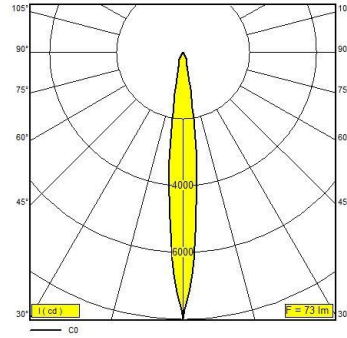

H : 1,0 m	20901 lx	Ø0,2 m	14115 lx
H : 2,0 m	5225 lx	Ø0,4 m	3529 lx
H : 3,0 m	2322 lx	Ø0,7 m	1568 lx
H : 4,0 m	1306 lx	Ø0,9 m	882 lx

15° 20W (3000K)

H : 1,0 m	27762 lx	Ø0,2 m	18692 lx
H : 2,0 m	6940 lx	Ø0,4 m	4673 lx
H : 3,0 m	3085 lx	Ø0,7 m	2077 lx
H : 4,0 m	1735 lx	Ø0,9 m	1168 lx