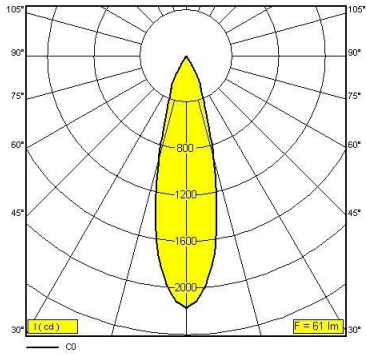

30° 40W (3000K)