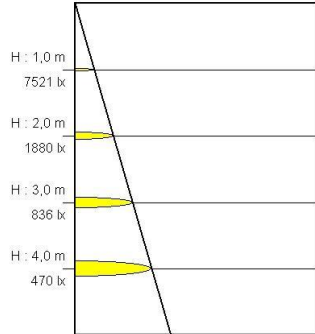

45° 50W (3000K)