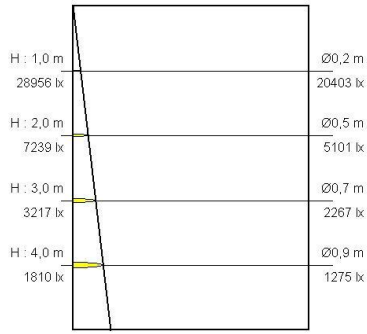

15° 40W (3000K)