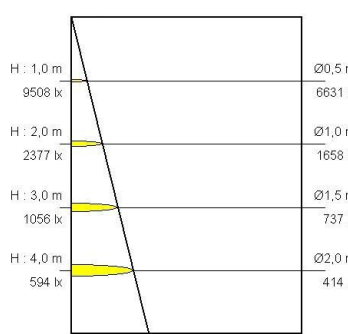

30° 40W (3000K)