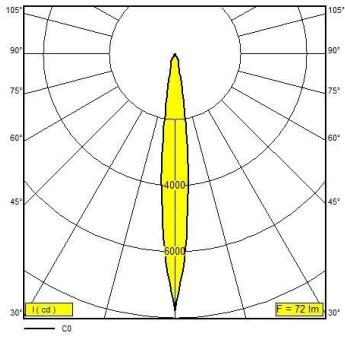

H : 1,0 m	20901 lx	Ø0,2 m	14115 lx
H : 2,0 m	5225 lx	Ø0,4 m	3529 lx
H : 3,0 m	2322 lx	Ø0,7 m	1568 lx
H : 4,0 m	1306 lx	Ø0,9 m	882 lx

15° 20W (3000K)

H : 1,0 m	27762 lx	Ø0,2 m	18692 lx
H : 2,0 m	6940 lx	Ø0,4 m	4673 lx
H : 3,0 m	3085 lx	Ø0,7 m	2077 lx
H : 4,0 m	1735 lx	Ø0,9 m	1168 lx