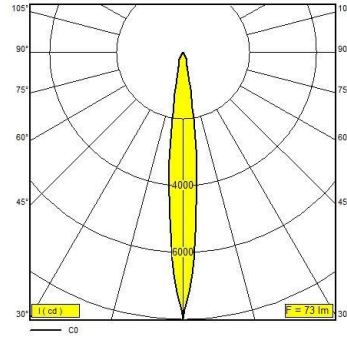

H : 1,0 m	20901 lx	Ø0,2 m	14115 lx
H : 2,0 m	5225 lx	Ø0,4 m	3529 lx
H : 3,0 m	2322 lx	Ø0,7 m	1568 lx
H : 4,0 m	1306 lx	Ø0,9 m	882 lx

15° 20W (3000K)

H : 1,0 m	27762 lx	Ø0,2 m	18692 lx
H : 2,0 m	6940 lx	Ø0,4 m	4673 lx
H : 3,0 m	3085 lx	Ø0,7 m	2077 lx
H : 4,0 m	1735 lx	Ø0,9 m	1168 lx