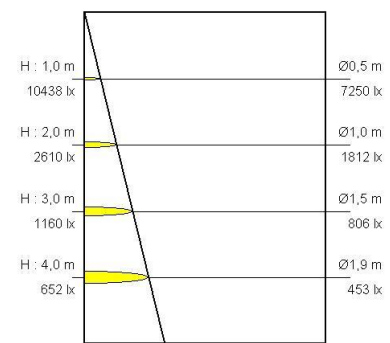

30° 50W (3000K)