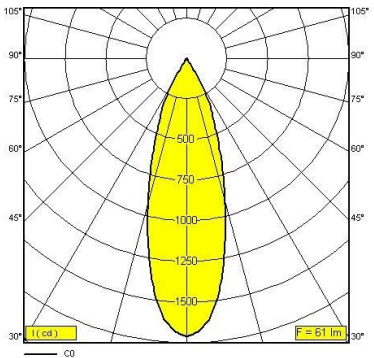

45° 40W (3000K)