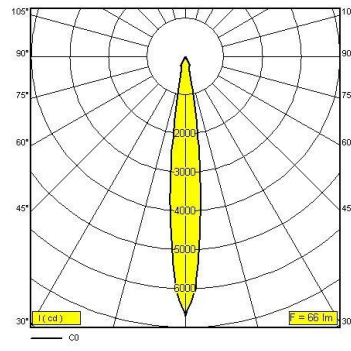

15° 50W (3000K)