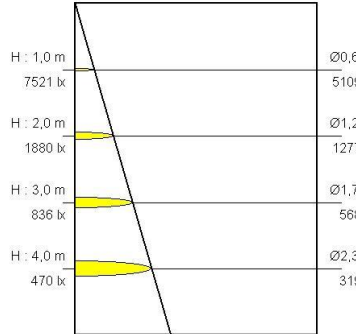

45° 40W (3000K)