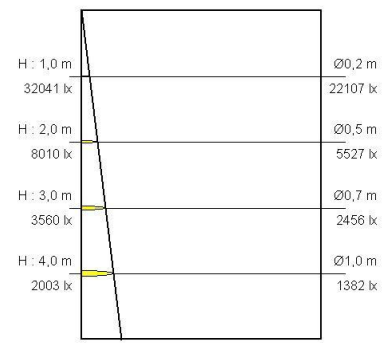

15° 50W (3000K)