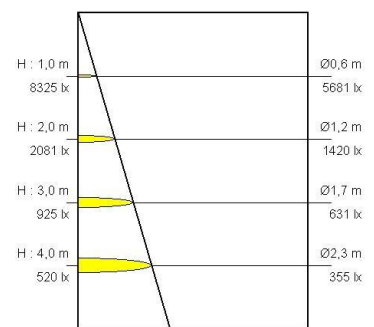

45° 50W (3000K)