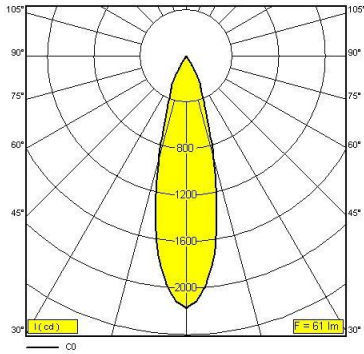

30° 40W (3000K)