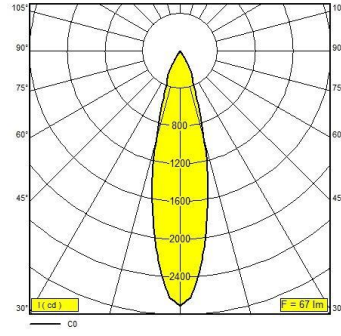

15° 30W (3000K)

H : 1,0 m	7215 lx	Ø0,4 m	5054 lx
H : 2,0 m	1804 lx	Ø0,9 m	1264 lx
H : 3,0 m	802 lx	Ø1,3 m	562 lx
H : 4,0 m	451 lx	Ø1,7 m	316 lx

30° 20W (3000K)

H : 1,0 m	9472 lx	Ø0,5 m	6397 lx
H : 2,0 m	2368 lx	Ø0,9 m	1599 lx
H : 3,0 m	1052 lx	Ø1,4 m	711 lx
H : 4,0 m	592 lx	Ø1,8 m	400 lx

30° 30W (3000K)

H : 1,0 m	3485 lx	Ø0,7 m	2356 lx
H : 2,0 m	866 lx	Ø1,5 m	589 lx
H : 3,0 m	385 lx	Ø2,2 m	262 lx
H : 4,0 m	217 lx	Ø3,0 m	147 lx

45° 20W (3000K)

H : 1,0 m	4582 lx	Ø0,7 m	3095 lx
H : 2,0 m	1146 lx	Ø1,5 m	774 lx
H : 3,0 m	509 lx	Ø2,2 m	344 lx
H : 4,0 m	286 lx	Ø3,0 m	193 lx

45° 30W (3000K)

H : 1,0 m	Ø0,2 m	21520 lx	14533 lx
H : 2,0 m	Ø0,4 m	5380 lx	3633 lx
H : 3,0 m	Ø0,7 m	2391 lx	1615 lx
H : 4,0 m	Ø0,9 m	1345 lx	908 lx

15° 20W (4000K)

H : 1,0 m	Ø0,2 m	28555 lx	19226 lx
H : 2,0 m	Ø0,4 m	7139 lx	4806 lx
H : 3,0 m	Ø0,7 m	3173 lx	2136 lx
H : 4,0 m	Ø0,9 m	1785 lx	1202 lx

15° 30W (4000K)

H : 1,0 m	Ø0,4 m	7429 lx	5204 lx
H : 2,0 m	Ø0,9 m	1857 lx	1301 lx
H : 3,0 m	Ø1,3 m	825 lx	578 lx
H : 4,0 m	Ø1,7 m	464 lx	325 lx

30° 20W (4000K)

H : 1,0 m	Ø0,5 m	9743 lx	6580 lx
H : 2,0 m	Ø0,9 m	2436 lx	1645 lx
H : 3,0 m	Ø1,4 m	1083 lx	731 lx
H : 4,0 m	Ø1,8 m	609 lx	411 lx