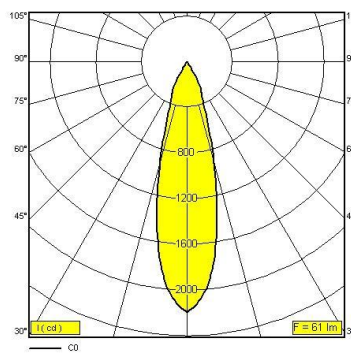

30° 50W (3000K)